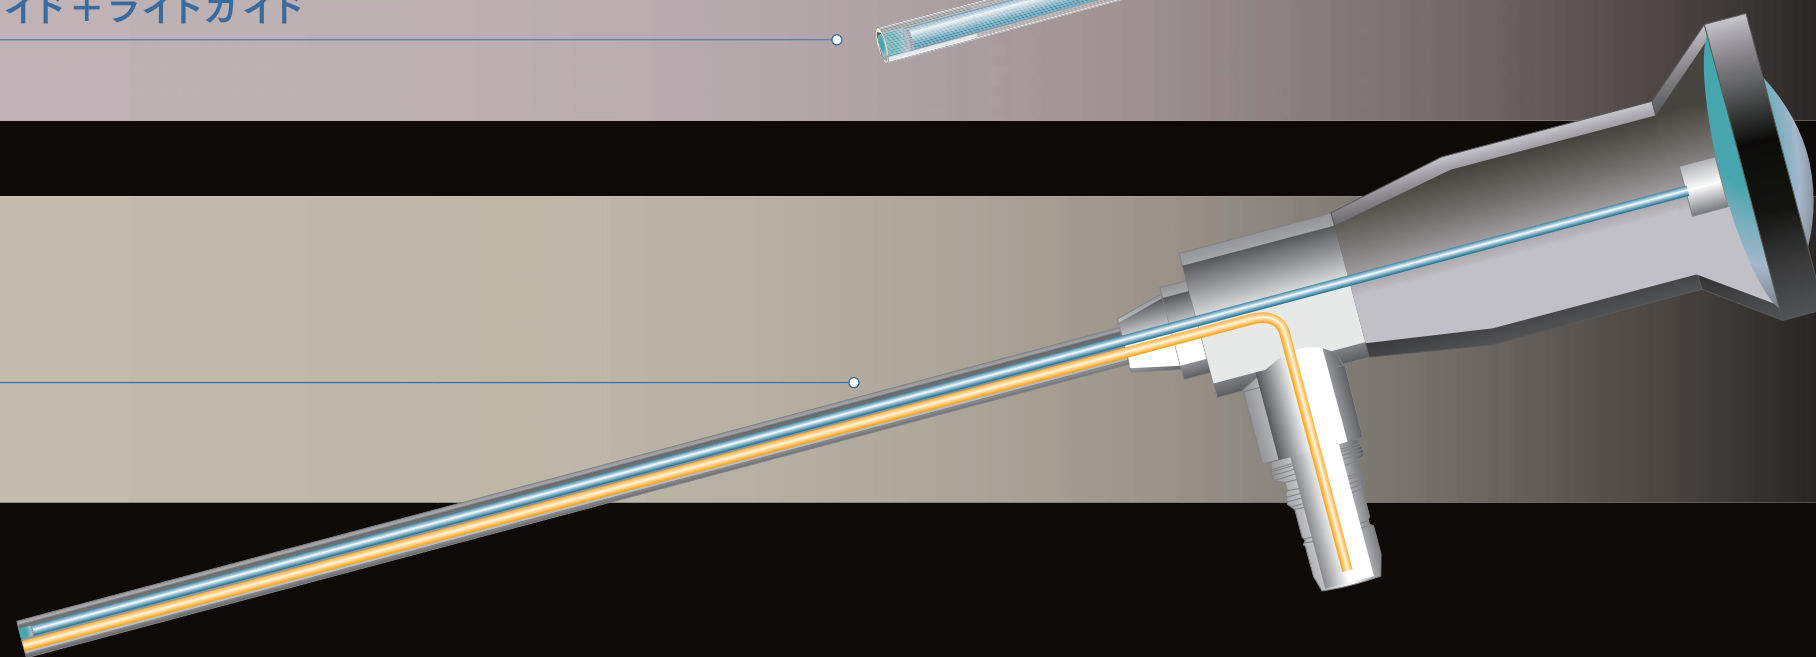

レンズ+イメージガイド

レンズ+イメージガイド+ライトガイド

完成品 (OEM)

内視鏡

アフターケア (修理)