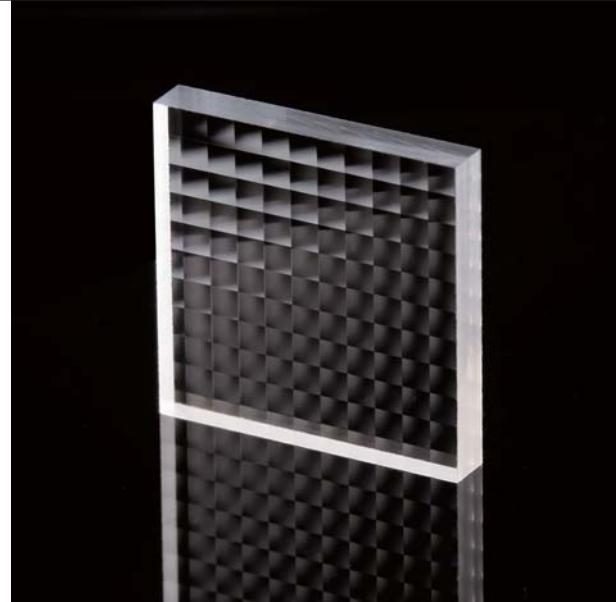

FLY EYE LENS

複眼透鏡

雷射、高功率LED 光源出光均化

精密模造成型的玻璃複眼透鏡，耐熱性優異，
可靠度高且可對應波長範圍廣

樣品規格

外觀尺寸	11mmx11mm
厚度	1.8mm
單通道尺寸	1x1mm
焦點距離	29mm
曲率半徑	15mm

●可依客戶需求自光學設計開始提供整套服務與產品製作。