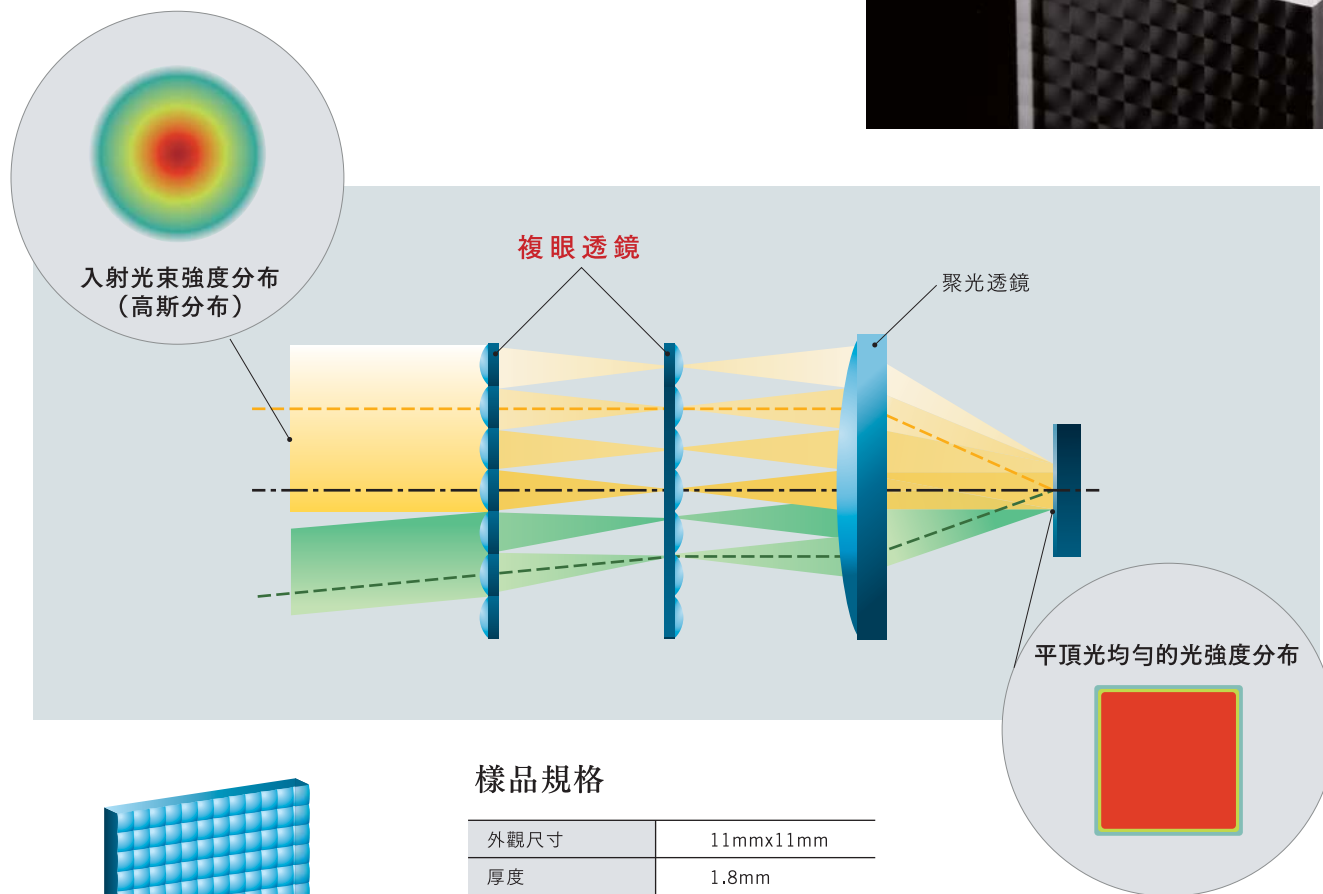

FLY EYE LENS

複眼透鏡

雷射、高功率LED 光源出光均化

精密模造成型的玻璃複眼透鏡，耐熱性優異，
可靠度高且可對應波長範圍廣

樣品規格

外觀尺寸	11mmx11mm
厚度	1.8mm
單通道尺寸	1x1mm
焦點距離	29mm
曲率半徑	15mm

●可依客戶需求自光學設計開始提供整套服務與產品製作。